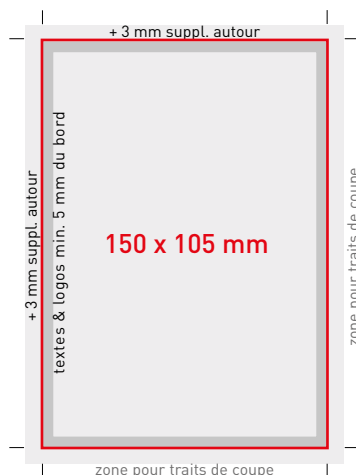

RECTO = HORIZONTAL OU VERTICAL

Format
+ fond perdu (bleed)
H 105 mm x L 150 mm
+ 3 mm suppl. autour

Format
+ fond perdu (bleed)
H 150 mm x L 105 mm
+ 3 mm suppl. autour

VERSO = TOUJOURS HORIZONTAL

Surface imprimable
+ fond perdu (bleed)
H 88 mm x L 150 mm
+ 3 mm suppl. autour

Les traits de coupe toujours en-dehors des 3 mm de fond perdu
Les textes et logos de préférence à min. 5 mm des bords

EXIGENCES TECHNIQUES

Toutes les images utilisées dans le PDF doivent être incluses et au format TIFF ou EPS en CMJN haute résolution (300 ppi).

La densité totale ne doit pas excéder 280%.
Bon exemple: C: 80% / M: 50% / J: 60% / N: 80% Ce qui donne 270%

Caractéristiques
Quadri recto/verso
+ vernis haute brillance

Impression personnalisée possible sur demande (PMS, découpe, etc.)